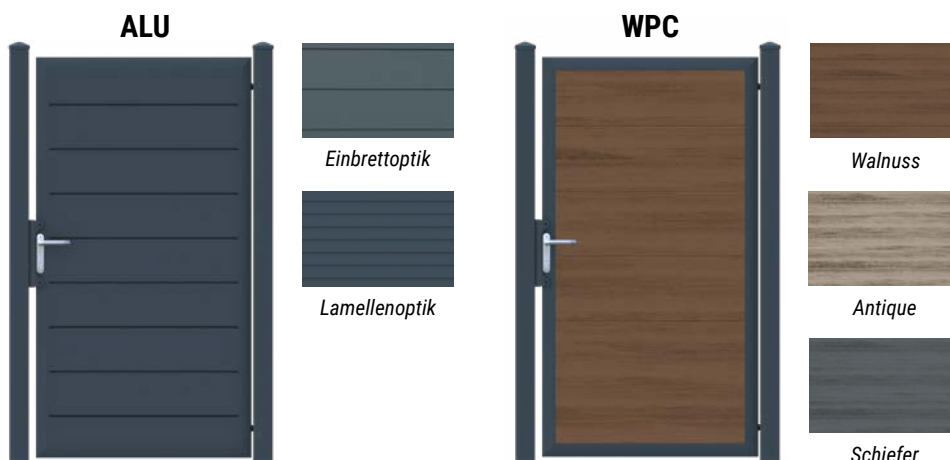

** Feinstruktur matt
Die Tore sind in weiteren Höhen verfügbar.