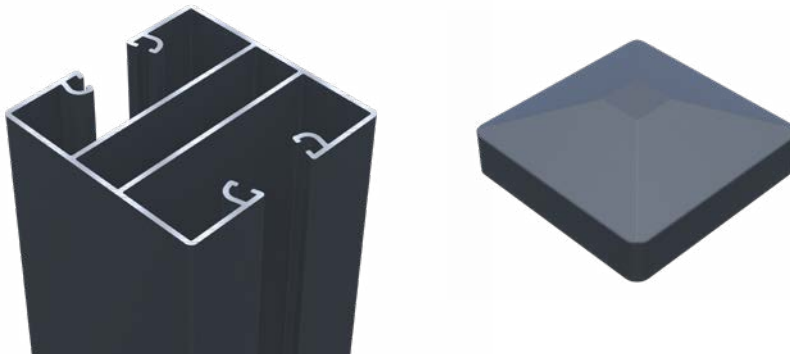

RANKO

DER ZAUN.

RANKO Steckzaun Light Das Steckzaunsystem für stilvollen Sichtschutz

Schaffen Sie Ihr ganz persönliches Gartenparadies
mit einem Steckzaun Light von RANKO:
herausragende Qualität in tollem Design.

1 x Start-/
Abschluss-Set

1 x Alu Abdeckleiste
Anthrazit RAL 7016**
10 x 6 x 2000 mm

1 x Bürstendichtung
als Klapperschutz
(8 lfm)

WPC
ZAUNFELD
PAKET
1970* x 1800 MM

6 x WPC Füllprofil
Schiefer
300 x 17 x 2000 mm

ODER

6 x WPC Füllprofil
Antique
300 x 17 x 2000 mm

ODER

6 x WPC Füllprofil
Walnuss
300 x 17 x 2000 mm

1 x Start-/
Abschluss-Set

1 x Alu Abdeckleiste
Anthrazit RAL 7016**
15 x 17 x 2000 mm

6 x Verstärkungsprofil
10 x 15 x 2000 mm

* Innenkante-Innenkante zwischen den Mittelpfählen

** Feinstruktur matt

Die Zaunfeld-Pakete sind flexibel erweiterbar und in weiteren Höhen verfügbar.

Alu Pfahl, 70 x 70 mm, Anthrazit RAL 7016**, 2-seitig offen, inkl. Alu Pfahlkappe, für Zaunhöhe 900 mm (Pfahllänge 1500 mm) oder 1800 mm (Pfahllänge 2400 mm), nutzbar als Mittelpfahl, in Verbindung mit Universalprofil und Abdeckleiste auch als Eckpfahl