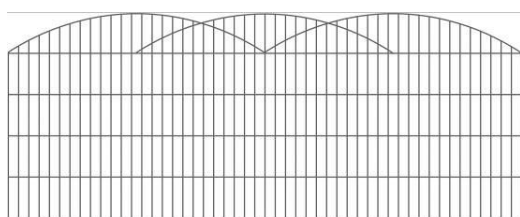

**RANKO Design-Zaun
 Dekora 6/6/6**

Maschenweite: ca. 50 x 200 mm
 Mattenbreite: ca. 2.500 mm
 Matten ohne Überstände
 Verpackungseinheit: 25 Stück
 Teilweise Lagerware

Art.Nr.	Zaunhöhe (höchster Punkt) ca. mm	feuerverzinkt €	fvz. / besch moosgrün €	fvz. / besch. anthrazit €
67 x y 2506	600	128,20	144,70	144,70
67 x y 2508	800	152,90	174,60	174,60
67 x y 2510	1.000	171,10	198,10	198,10
67 x y 2512	1.200	194,60	226,80	226,80

x = Farb-Kurzbezeichnung: 1 = feuerverzinkt 2 = moosgrün RAL6005 5 = anthrazit RAL7016
y = Design-Bezeichnung: 2 = Arko 3 = Areo 4 = Trio 5 = Gala 6 = Piazza

Design Arko

Design Areo

Design Trio

Design Gala

Design Piazza

Mengen außerhalb 25er Palette – Zuschlag für Holzpalette € 16,50 netto

Preise per Matte, ohne Pfähle

Typ Arko und Trio nicht in Höhe 600 mm erhältlich!

Farbtöne ähnlich der RAL / DB Farbpalette.