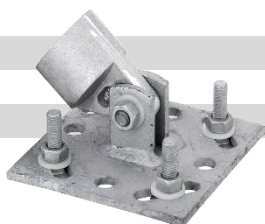

### Pfahlträger und Strebenplatte

für Pfähle Ø 34 und 38 mm mit Platte 100 x 100 mm  
 Höhe Stützen bei Pfahlträger ca. 200 mm

#### Strebenplatte

90106720	34	verzinkt	14,66
90106740	34	grün beschichtet	17,32
90106745	34	anthrazit beschichtet	17,32